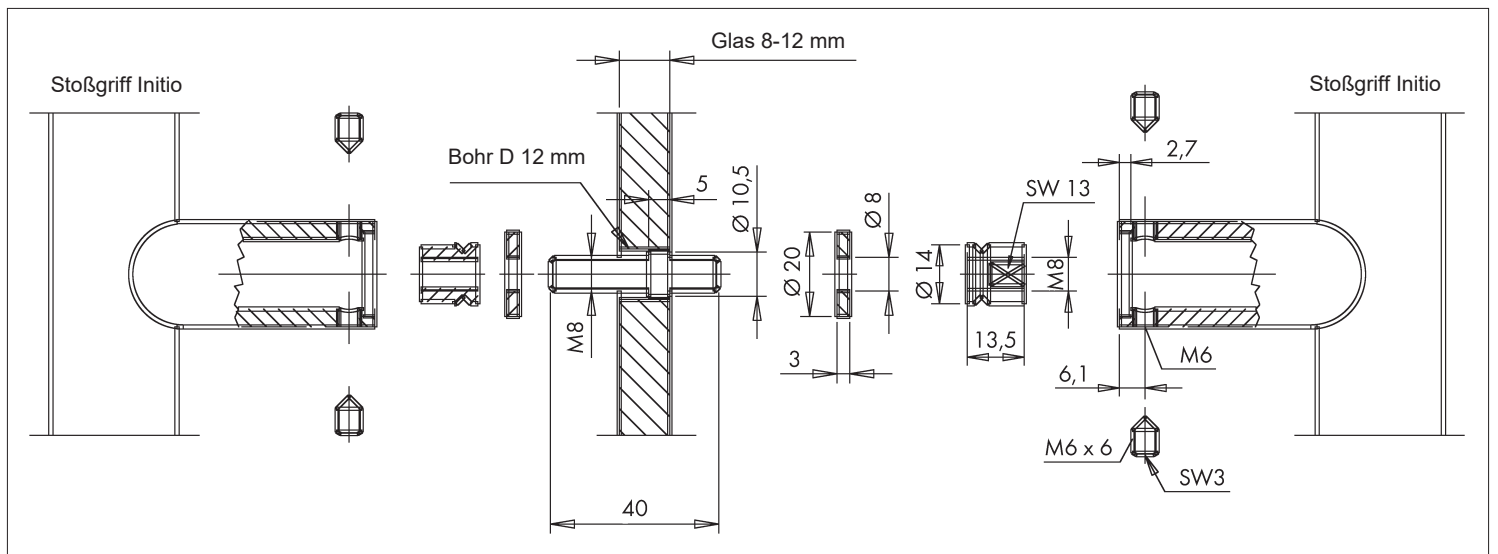

# Montageanleitung Befestigungsset für Edelstahl-Stoßgriffe

Initio mit 55° Schrägdistanz

Befestigungsset für paarweise Befestigung/Glas, Typ Initio

Art. 140.00836

65 30 00.0301\_DE\_07/2023

Maßangaben unverbindlich. Technische Änderungen vorbehalten.