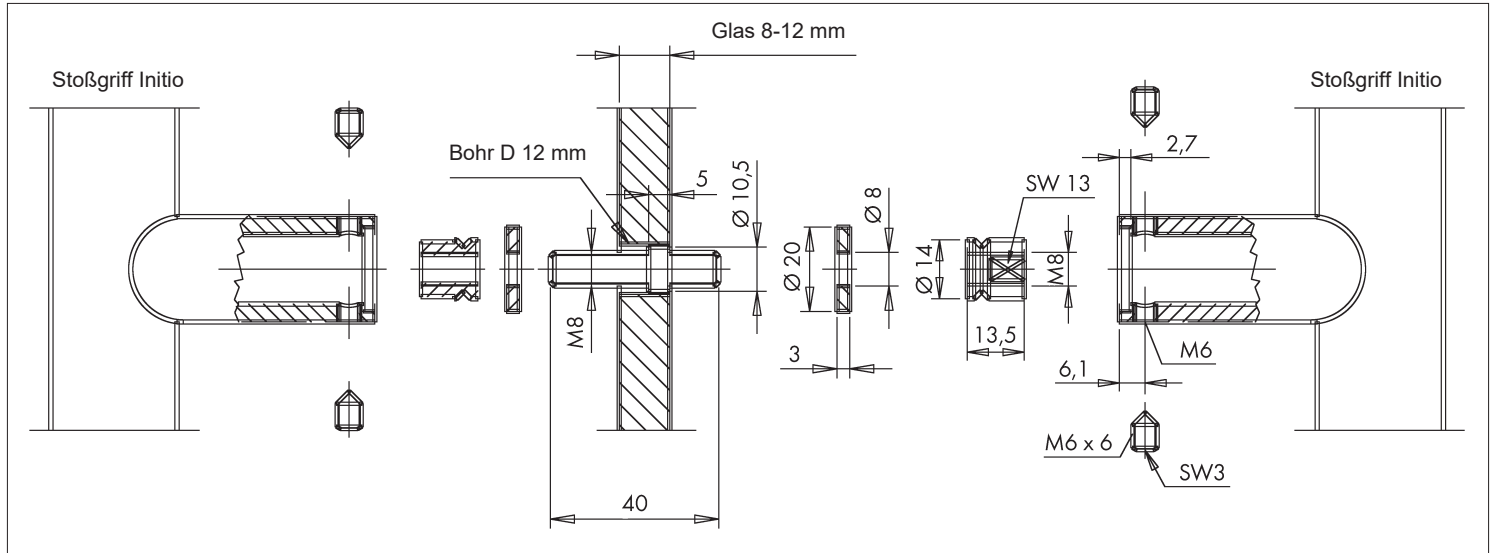

# Montageanleitung Befestigungsset für Edelstahl-Stoßgriffe

Initio mit 55° Schrägdistanz

Befestigungsset für paarweise Befestigung/Glas, Typ Initio

Art. 140.00836

65 30 00.0301\_DE\_07/2023

Maßangaben unverbindlich. Technische Änderungen vorbehalten.